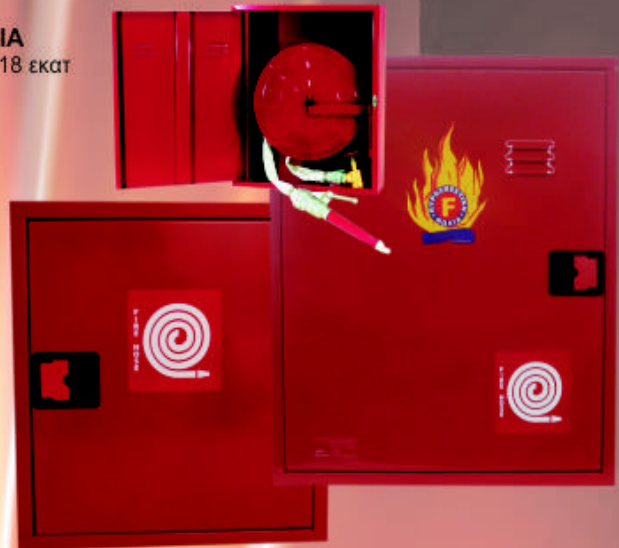

ΠΥΡΟΣΒΕΣΤΙΚΗ ΦΩΛΙΑ
ΜΙΚΡΗ INOX 48 X 48 X 18 εκατ

ΠΥΡΟΣΒΕΣΤΙΚΗ ΦΩΛΙΑ
ΜΙΚΡΗ INOX 48 X 48 X 14 εκατ

"ΝΕΟ" ΣΥΣΤΗΜΑ
ΠΥΡΟΣΒΕΣΗΣ ΜΑΓΕΙΡΕΙΩΝ ΤΥΠΟΥ F
με κατασβεστικό υλικό WET CHEMICAL

ΑΦΡΟΓΕΝΝΗΤΡΙΑ

ΠΥΡΟΣΒΕΣΤΙΚΗ ΦΩΛΙΑ
ΜΙΚΡΗ INOX 48 X 48 X 14 εκατ

ΑΝΑΠΝΕΥΣΤΙΚΗ ΣΥΣΚΕΥΗ 15'

ΦΑΡΜΑΚΕΙΟ

ΜΑΣΚΑ ΜΕ ΦΙΛΤΡΟ

ΠΡΟΣΦΟΡΑ
ΦΑΡΜΑΚΕΙΟ ΑΥΤ/ΤΟΥ

Sprinkler 68° C

Sprinkler 141° C

ΠΥΡΟΣΒΕΣΤΙΚΟΙ ΣΤΑΘΜΟΙ

ΠΥΡΟΣΒΕΣΤΗΡΕΣ